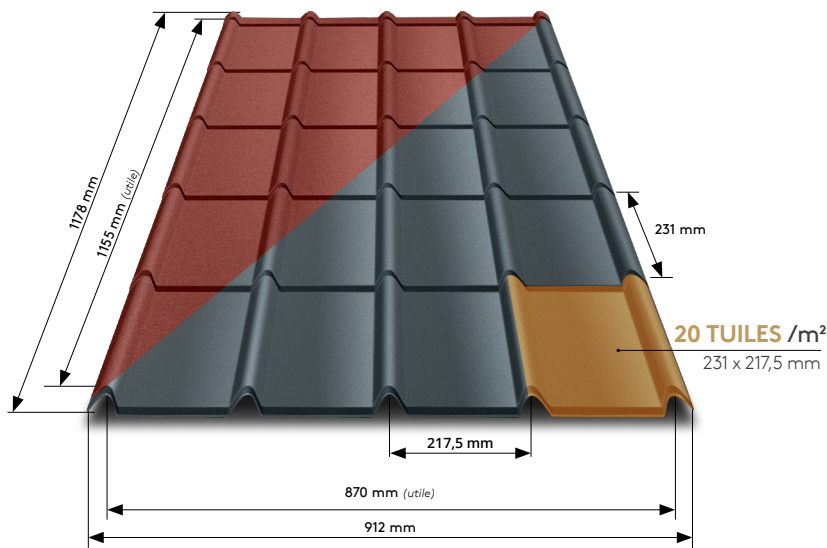

Bacacier By Kingspan

TUILE R® AREA®

Fiche produit

Emboîtable et sans découpe
Légère et facile à manipuler
Solution complète avec accessoires
Coloris mats texturés

La TUILE R® AREA® est la solution idéale pour tous vos travaux de construction ou de rénovation de toitures. Grâce à son **concept breveté**, elle permet une pose **sans découpe**. Les panneaux de 1m², composés de **20 tuiles/m²**, sont emboîtables entre eux, en longueur comme en largeur, pour **s'adapter à tous vos chantiers**. Tous les accessoires nécessaires sont également disponibles, avec la même finition, afin d'obtenir un rendu de qualité professionnelle.

Caractéristiques

Matière :	Acier galvanisé prélaqué
Épaisseur nominale standard :	0,50 mm
Revêtement standard :	Rock Spirit 35 µm
Largeur utile :	870 mm
Longueur utile :	1155 mm
Masse surfacique :	environ 5 kg/m ²
Coloris :	BRUN ROUGE - RAL 8012 GRIS GRAPHITE - RAL 7016

Largeur utile 870 mm x Longueur utile 1155 mm | 20 tuiles / m²

Documentation digitale

FICHE PRODUIT
TUILE R® AREA®

SCANNEZ LE CODE QR >

BACACIER®
By Kingspan

S'ADAPTE À TOUTES VOS TOITURES **SANS DÉCOUPE**

CONCEPT COMPLET

Une solution clé en main prête à poser comprenant tous les accessoires et fixations

AJUSTABLE

Rive ondulée pour un ajustement sans découpe

EMBOÎTABLE

Panneaux de tuiles emboîtables en largeur et en hauteur pour une pose facile et sans découpe