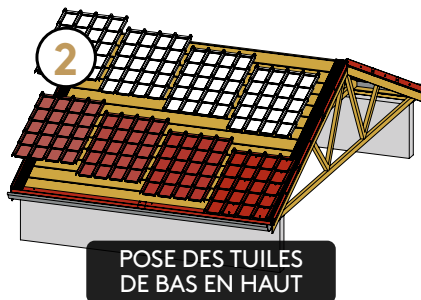

Pose facile en seulement 3 étapes