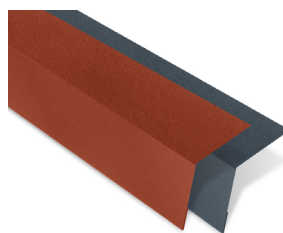

BANDE D'ÉGOUT
1000 mm

Compatible tout support

PENTE MINIMALE CONSEILLÉE : **23%**

OU

OU

Coordonnées

France
Bacacier By Kingspan
61 avenue du Stade
63200 Riom
T: +33 (0) 1 84 16 67 17
E: open@bacacier.com
www.bacacierbykingspan.fr

Version 09/02/2024

BACACIER®
By Kingspan