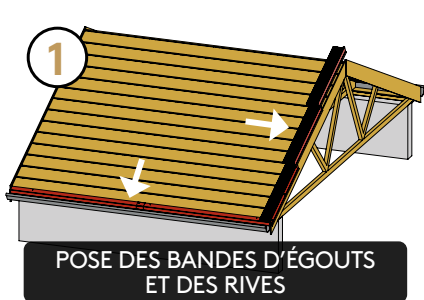

Pose facile en seulement 3 étapes