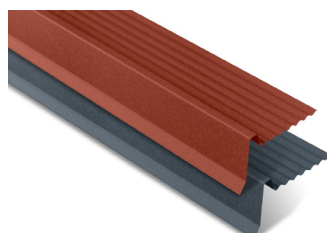

RIVE AJUSTABLE
1200 mm