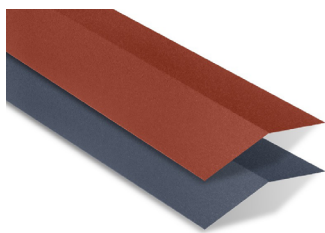

Accessoires principaux

FAÎTIÈRE DOUBLE
1000 mm