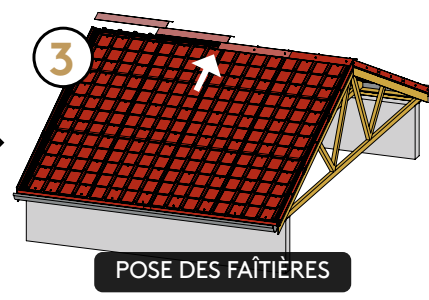

Pose facile en seulement 3 étapes